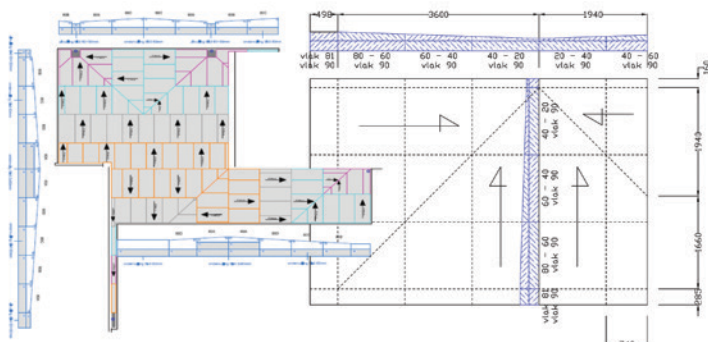

Eurothane® Silver A

▶ Duurzame isolatie met afschot voor platte daken met een uitstekende thermische prestatie

Een goed geïsoleerd dak is belangrijk voor uw wooncomfort. Het houdt niet alleen regen en wind buiten, maar geeft u ook een constante binnentemperatuur, zowel in de zomer als in de winter.

Met Eurothane® Silver A isolatie voor platte daken kiest u voor een uitstekende isolatiewaarde ($\lambda_D = 0,022$ W/mK) en dus voor uitstekende thermische prestaties. Eurothane® Silver isolatieplaten dragen het Keymark kwaliteitslabel. Keymark is een Europees kwaliteitslabel dat aan de producten van producenten wordt toegekend door erkende, onafhankelijke experts. Die experts stellen bijzonder hoge kwaliteitseisen stellen, waardoor dit label uiterst zeldzaam is. Zo kreeg Recticel Insulation dit keurmerk als enige fabrikant van harde PIR isolatieplaten. Een extra garantie voor u op hoogstaande kwaliteit.

▶ Montage

Eurothane® Silver A is speciaal geschikt voor de toepassing met geballaste en mechanisch bevestigde dakbedekkingssystemen. Andere bevestigingsmethoden zijn ook mogelijk, informeer hiervoor bij Recticel Insulation. De afschotplaten zorgen voor een goede afvoer van het hemelwater.

Uw plat dak isoleren met Eurothane® Silver is eenvoudig.

- Start met een dampremmende laag, geschikt voor de ondergrond en met een voldoende μ d waarde.
- Leg de Eurothane® Silver vlakke platen goed aaneensluitend in halfsteensverband op de dampremmende laag.
- Zorg er bij toepassing van meerlaagse isolatie voor dat de naden elkaar overlappen.
- Leg daarop de Eurothane® Silver A afschotplaten volgens het afschotplan en ook met de naden verspringend.
- Bevestig grote platen altijd mechanisch. Bij kleine platen heeft u de keuze.
- Breng het dakbedekkingssysteem aan volgens de verwerkingsrichtlijnen van de fabrikant.
- Voor een uitgebreide montagehandleiding verwijzen wij naar de 'Vakrichtlijn gesloten dakbedekkingssystemen' Delen C en E.

Maak gebruik van de technische ondersteuning van Recticel Insulation. Vraag uw afschotplan met uittrekstaat voor uw project.

▶ Afmetingen

Standaard: 1200 x 1200 mm
Diktes: zie tabellen

Recticel Insulation
Zuidstraat 15, 8560 Wevelgem - Belgium
Tel. +32 (0)56 43 89 42 | E-mail: recticelinsulation@recticel.com

Voor uitgebreide info: www.recticelinsulation.be

▶ Warmteweerstand (R_D) per dikte

warmtegeleidingscoëfficiënt λ_D
(volgens NBN EN 12667): 0,022 W/mK

Afschot: 1/60 (20 mm op 1200 mm)

Dikte (mm)	R_D (m²K/W)
20 - 40	1,35
40 - 60	2,25
60 - 80	3,15
80 - 100	4,05
100 - 120	5,00

Afschot: 1/80 (15 mm op 1200 mm)

Dikte (mm)	R_D (m²K/W)
30 - 45	1,70
45 - 60	2,35
60 - 75	3,05
75 - 90	3,75
90 - 105	4,40
105 - 120	5,10

Afschot: 1/120 (10 mm op 1200 mm)

Dikte (mm)	R_D (m²K/W)
30 - 40	1,55
40 - 50	2,00
50 - 60	2,50
60 - 70	2,95
70 - 80	3,40
80 - 90	3,85
90 - 100	4,30
100 - 110	4,75
110 - 120	5,20

▶ Producteigenschappen

- Cachering: gasdicht meerlagencomplex
- Randafwerking: rechte kanten
- Volumegewicht in de kern: circa 30 kg/m³
- Mechanisch gedrag:
  - druksterkte bij 10% vervorming ≥ 150 kPa (15.000 kg/m²)
  - gedrag onder invloed van gelijkmatig verdeelde belasting: UEAtc klasse (begaanbaarheidsklasse) C
- Treksterkte loodrecht op het oppervlak: min. 80 kPa
- Brandgedrag:
  - Reactie bij brand (product) Euroclass F
  - Reactie bij brand (end use) Euroclass B-s2,d0 (30-120 mm) ook beschikbaar als Eurothane® Silver FR met Factory Mutual (FM approval)

▶ Certificaten

- Keymark (001-BK-514-0004-0024-W012)
- ATG/H 750

▶ Normering

- NEN EN 13165:2012 + A2:2016
- De productie van deze isolatieplaten is gecertificeerd volgens ISO 9001:2015 en ISO 14001:2015

FEEL
GOOD
INSIDE

RECTICEL
insulation